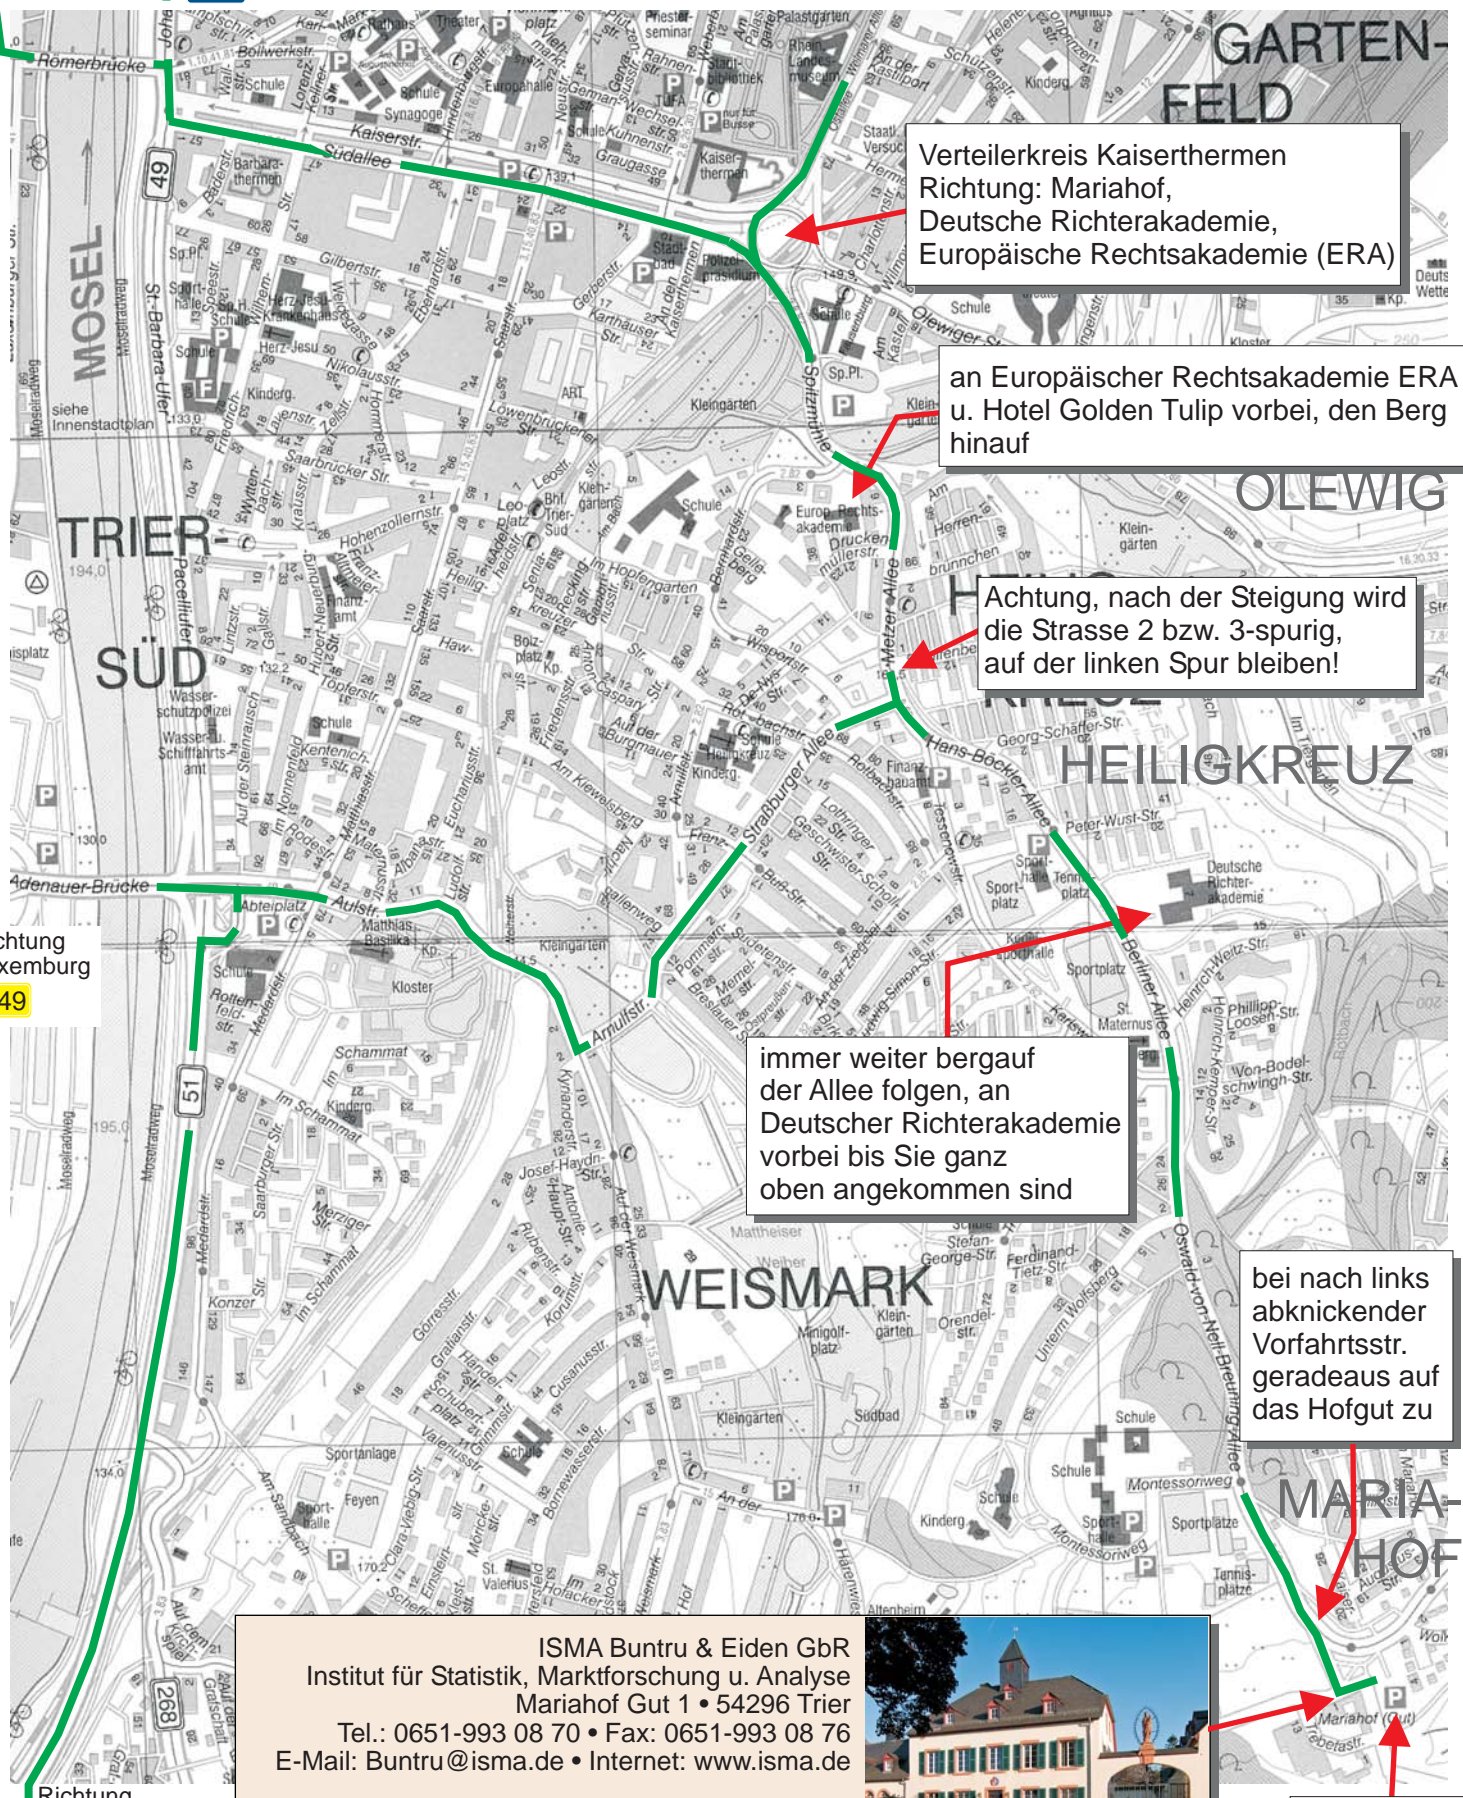

Richtung
 Bitburg
 Köln/ Aachen
 Luxemburg
B51 **E44**

Richtung
A60 Mainz
A1 Saarbrücken
A48 Koblenz/Köln
A62 Kaiserslautern

Richtung
A60 Mainz
A1 Saarbrücken
A48 Koblenz/Köln
A62 Kaiserslautern
 Hauptbahnhof

Verteilerkreis Kaiserthermen
 Richtung: Mariahof,
 Deutsche Richterakademie,
 Europäische Rechtsakademie (ERA)

an Europäischer Rechtsakademie ERA
 u. Hotel Golden Tulip vorbei, den Berg
 hinauf

Achtung, nach der Steigung wird
 die Strasse 2 bzw. 3-spurig,
 auf der linken Spur bleiben!

immer weiter bergauf
 der Allee folgen, an
 Deutscher Richterakademie
 vorbei bis Sie ganz
 oben angekommen sind

bei nach links
 abknickender
 Vorfahrtsstr.
 geradeaus auf
 das Hofgut zu

ISMA Buntru & Eiden GbR
 Institut für Statistik, Marktforschung u. Analyse
 Mariahof Gut 1 • 54296 Trier
 Tel.: 0651-993 08 70 • Fax: 0651-993 08 76
 E-Mail: Buntru@isma.de • Internet: www.isma.de

Eingabe Navigation: "Mariahof Gut 1" oder
 wenn nicht vorhanden "Trebetastraße"

Bitte auf dem
 Parkplatz links
 vom Hofgut parken

Richtung
 Konz
 Saarbrücken
B51 **B268**